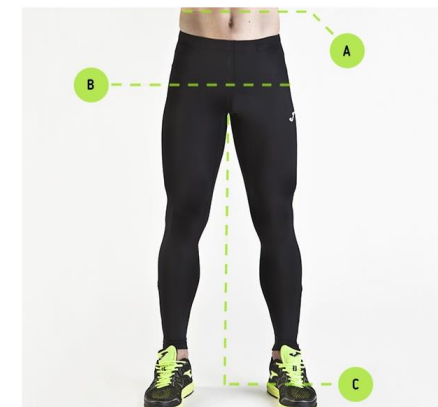

EQUIPACIÓN DOJO ATIS TIRMA

CHÁNDAL JOMA CON ESCUDO DELANTERO Y NOMBRE TRASERO PERSONALIZADO CON NOMBRE DEL ALUMNO

Disponible desde talla 6XS hasta 3XL

TALLAJE ADULTO

- **A** Pecho
  Mide alrededor de la parte más ancha del pecho, manteniendo la cinta horizontal.
- **B** Cintura
  Mide alrededor de la parte más estrecha de la cintura, manteniendo la cinta horizontal.
- **C** Cadera
  Manteniendo ambos pies juntos, mide alrededor de la parte más ancha de la cadera, manteniendo la cinta horizontal.

Talla	Pecho (A)	Cintura (B)	Cadera (C)
S	87 - 94	75 - 82	86 - 93
M	95 - 101	83 - 90	94 - 100
L	102 - 108	91 - 97	101 - 108
XL	109 - 114	98 - 103	109 - 113
XXL - 3XL	115 - 143	104 - 134	114 - 138

Nota: medidas en centímetros (cm)

PARTE INFERIOR

- **A** Cintura
  Mide alrededor de la parte más estrecha de la cintura, manteniendo la cinta horizontal.
- **B** Cadera
  Manteniendo ambos pies juntos, mide alrededor de la parte más ancha de la cadera, manteniendo la cinta horizontal.
- **C** Tiro
  Mide desde el tiro hasta la parte inferior de la pierna.

Talla	Cintura (A)	Cadera (B)	Tiro (C)
XS	68 - 74	80 - 85	81
S	75 - 82	86 - 93	81.5
M	83 - 90	94 - 100	82
L	91 - 97	101 - 108	82.5
XL	98 - 103	109 - 113	83
XXL - 3XL	104 - 134	114 - 138	83.5

Nota: medidas en centímetros (cm)

45 EUROS

JUDO